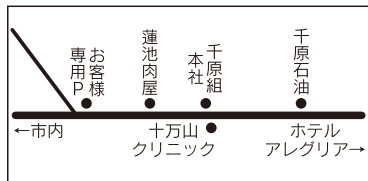

## セドの肉 (有)横山精肉米穀店

〒863-0041 熊本県天草市志柿町6636番地  
TEL 0969-22-4405 FAX 0969-22-6155

舗装工事・設計  
土木工事一式・施工管理

[本社] 863-0003  
熊本県天草市本渡町本渡4475-1  
TEL 0969-23-5455(代) FAX 23-5457

「生きる」を創る。

アフラック  
募集代理店

株式会社  
千原組

天草市本渡町広瀬35番地 ☎ 0120-767-058