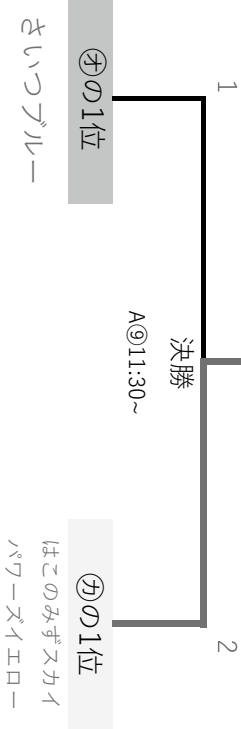

年長決勝 A@勝者はこのみずスカイバワーズブルー 0 vs 9 B@勝者みこころスカイエンジェルズ

(年長の部：6人制 5分—2分—5分) (マヤさん：6人制 1試合5分のみ)

試合開始時間

組み合わせ

Bコート

① 9:30	⑧	スーパーサイレンヘッドチーム	1 vs 1	はこのみずスカイバワーズレッド
② 9:45	⑧	はこのみずスカイバワーズブルー	0 vs 8	みこころスカイエンジェルズ
③ 10:00	⑧	亀つこタートルズ	0 vs 0	はまゆうスバイダー
④ 10:15	⑧	みこころスカイエンジェルズ	9 vs 0	亀つこタートルズ
⑤ 10:30	⑧	はこのみずスカイバワーズブルー	0 vs 0	はこのみずスカイバワーズブルー
⑥ 10:45	⑧	はこのみずスカイバワーズブルー	0 vs 0	はこのみずスカイバワーズブルー
⑦ 11:10	⑧	はこのみずスカイバワーズブルー	0 vs 0	はこのみずスカイバワーズブルー
⑧ 11:20	⑧	はこのみずスカイバワーズブルー	0 vs 0	はこのみずスカイバワーズブルー
⑨ 11:30	⑧	はこのみずスカイバワーズブルー	0 vs 0	はこのみずスカイバワーズブルー
⑩ 11:45	⑧	はこのみずスカイバワーズブルー	0 vs 0	はこのみずスカイバワーズブルー
⑪ 12:00	⑧	はこのみずスカイバワーズブルー	0 vs 0	はこのみずスカイバワーズブルー
⑫ 12:15	⑧	はこのみずスカイバワーズブルー	0 vs 0	はこのみずスカイバワーズブルー
⑬ 12:30	⑧	はこのみずスカイバワーズブルー	0 vs 0	はこのみずスカイバワーズブルー

年長決勝 C@勝者クレアール・エリテ浦和 1 vs 4 D@勝者さいつレッド

(年長の部：6人制 5分—2分—5分) (マヤさん：6人制 1試合5分のみ)

Cコート

試合開始時間

組み合わせ

① 9:30	㊦	さいつれつど	0 vs 2	クレアール・エリテ浦和
② 9:45	㊧	サンダーラゴソ(南)	0 vs 2	くらたけフアイエー
③ 10:00	㊨	さいつれつど	5 vs 0	くらたけフアイエー
④ 10:15	㊩	クレアール・エリテ浦和	6 vs 0	サンダーラゴソ(南)
⑤ 10:30	㊪	はこのみずスカイパワースター	4 vs 1	はまゆうスパイダー
⑥ 10:45				
⑦ 11:10		マヤ		
⑧ 11:20		マヤ		
⑨ 11:30				
⑩ 11:45	年長準決勝	㊫1位 クレアール・エリテ浦和	4 vs 0	㊫2位 はこのみずスカイパワースター
⑪ 12:00				
⑫ 12:15				
⑬ 12:30				

(年長の部：6人制 5分-2分-5分) (マヤさん：6人制 1試合5分のみ)

【年中の部】

みつばちくんパター このみずスカイパワースター

みこころライトエンジェルズ

れいようラビット

Dコート

組み合わせ

① 9:30	㊫	みこころライトエンジェルズ	0 vs 0	くらたけ∞ (エイト)
② 9:45	㊬	れいようラビット	1 vs 2	げんきチーム (東向寺)
③ 10:00	㊭	みこころライトエンジェルズ	0 vs 3	さいつづる
④ 10:15	㊮	れいようラビット	0 vs 1	はこのみずスカイパワースター
⑤ 10:30	㊯	くらたけ∞ (エイト)	0 vs 1	さいつづる
⑥ 10:45	㊰	げんきチーム (東向寺)	0 vs 1	はこのみずスカイパワースター
⑦ 11:00				
⑧ 11:15				
⑨ 11:30				
⑩ 11:45	年長準決勝	㊱2位 さいつれつど	3 vs 0	㊱1位 スーパーサイレンズチーム
⑪ 12:00				
⑫ 12:15				
⑬ 12:30				