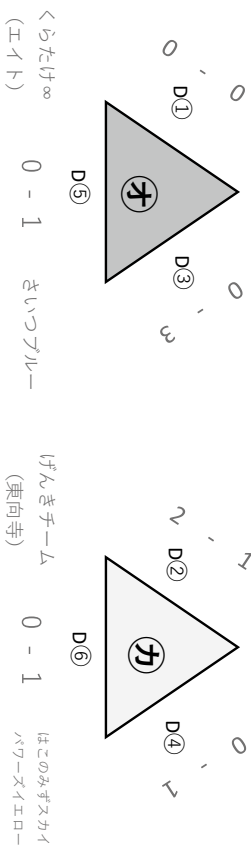

年長決勝 A@勝者はこのみずスカイバワーズブルー 0 vs 9 B@勝者みこころスカイエンジェルズ

(年長の部：6人制 5分—2分—5分) (マヤさん：6人制 1試合5分のみ)

試合開始時間

組み合わせ

Bコート

① 9:30	⑧	スーパーサイレンヘッドチーム	1 vs 1	はこのみずスカイバワーズレッド
② 9:45	⑧	はこのみずスカイバワーズブルー	0 vs 8	みこころスカイエンジェルズ
③ 10:00	⑧	亀つこタートルズ	0 vs 0	はまゆうスバイダー
④ 10:15	⑧	みこころスカイエンジェルズ	9 vs 0	亀つこタートルズ
⑤ 10:30	⑧	はこのみずスカイバワーズブルー	0 vs 0	はこのみずスカイバワーズブルー
⑥ 10:45	⑧	はこのみずスカイバワーズブルー	0 vs 0	はこのみずスカイバワーズブルー
⑦ 11:10	⑧	はこのみずスカイバワーズブルー	0 vs 0	はこのみずスカイバワーズブルー
⑧ 11:20	⑧	はこのみずスカイバワーズブルー	0 vs 0	はこのみずスカイバワーズブルー
⑨ 11:30	⑧	はこのみずスカイバワーズブルー	0 vs 0	はこのみずスカイバワーズブルー
⑩ 11:45	⑧	はこのみずスカイバワーズブルー	0 vs 0	はこのみずスカイバワーズブルー
⑪ 12:00	⑧	はこのみずスカイバワーズブルー	0 vs 0	はこのみずスカイバワーズブルー
⑫ 12:15	⑧	はこのみずスカイバワーズブルー	0 vs 0	はこのみずスカイバワーズブルー
⑬ 12:30	⑧	はこのみずスカイバワーズブルー	0 vs 0	はこのみずスカイバワーズブルー

年長決勝 C@勝者クレアール・エリテ浦和 1 vs 4 D@勝者さいつレッド

(年長の部：6人制 5分—2分—5分) (マヤさん：6人制 1試合5分のみ)

Cコート

試合開始時間

組み合わせ

① 9:30	㊦	さいつれつど	0 vs 2	クレアール・エリテ浦和
② 9:45	㊧	サンダーラゴソ(南)	0 vs 2	くらたけフアイエー
③ 10:00	㊨	さいつれつど	5 vs 0	くらたけフアイエー
④ 10:15	㊩	クレアール・エリテ浦和	6 vs 0	サンダーラゴソ(南)
⑤ 10:30	㊪	はこのみずスカイパワースター	4 vs 1	はまゆうスパイダー
⑥ 10:45				
⑦ 11:10		マヤ		
⑧ 11:20		マヤ		
⑨ 11:30				
⑩ 11:45	年長準決勝	㊫1位 クレアール・エリテ浦和	4 vs 0	㊫2位 はこのみずスカイパワースター
⑪ 12:00				
⑫ 12:15				
⑬ 12:30				

(年長の部：6人制 5分-2分-5分) (マヤさん：6人制 1試合5分のみ)

【年中の部】

みつばちくんパター このみずスカイパワースター

みこころライトエンジェルズ

れいようラビット

Dコート

組み合わせ

① 9:30	㊫	みこころライトエンジェルズ	0 vs 0	くらたけ∞ (エイト)
② 9:45	㊬	れいようラビット	1 vs 2	げんきチーム (東向寺)
③ 10:00	㊭	みこころライトエンジェルズ	0 vs 3	さいつづる
④ 10:15	㊮	れいようラビット	0 vs 1	はこのみずスカイパワースター
⑤ 10:30	㊯	くらたけ∞ (エイト)	0 vs 1	さいつづる
⑥ 10:45	㊰	げんきチーム (東向寺)	0 vs 1	はこのみずスカイパワースター
⑦ 11:00				
⑧ 11:15				
⑨ 11:30				
⑩ 11:45	年長準決勝	㊱2位 さいつれつど	3 vs 0	㊱1位 スーパーサイレンズチーム
⑪ 12:00				
⑫ 12:15				
⑬ 12:30				