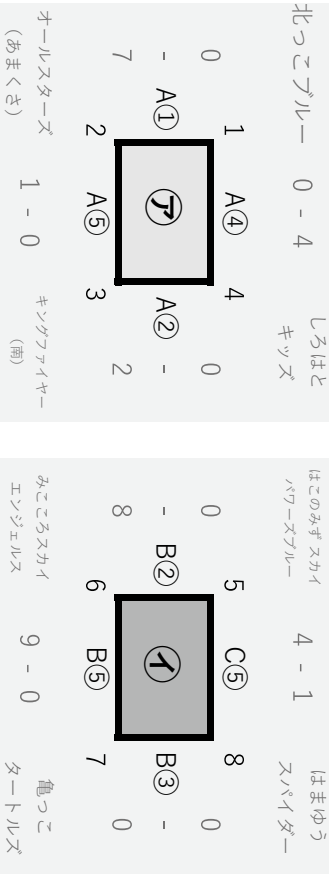

Ama-Spo

アマスポ
Ama-Spo 通信 **Vol.18**
2024 FEB.

contents

- ◆ 天草中央ロータリークラブ杯 キッズサッカー大会…… 1～2
- ◆ 天草郡市小学校体育連盟事業……………3
- ◆ 天草郡市中学校総合体育大会夏季大会 結果一覧…… 4～6
- ◆ 天草郡市中学校駅伝競走大会 結果一覧…………… 7～10

第30回天草中央ロータリークラブ キッズサッカー大会 組み合わせ表

試合開始時間

組み合わせ

Aコート

① 9:30	⑦	北つこブルー	0 vs 7	オールスターズ (あまくさ)
② 9:45	⑦	キョクアライヤ (南)	2 vs 0	しろはとキッズ
③ 10:00	⑧	ドラゴン (はまゆう)	1 vs 3	スーパーサイレンヘッドチーム
④ 10:15	⑦	北つこブルー	0 vs 4	しろはとキッズ
⑤ 10:30	⑦	オールスターズ (あまくさ)	1 vs 0	キョクアライヤ (南)
⑥ 10:45	⑧	ドラゴン (はまゆう)	2 vs 2	はこのみずスカイバワーズレッド
⑦ 11:10	⑦	キョクアライヤ (南)	0 vs 0	はこのみずスカイバワーズレッド
⑧ 11:20	⑦	ドラゴン (はまゆう)	0 vs 0	はこのみずスカイバワーズレッド
⑨ 11:30	⑧	オールスターズ (あまくさ)	1 vs 1	はこのみずスカイバワーズレッド
⑩ 11:45	⑧	キョクアライヤ (南)	0 vs 0	はこのみずスカイバワーズレッド
⑪ 12:00	⑧	キョクアライヤ (南)	0 vs 0	はこのみずスカイバワーズレッド
⑫ 12:15	⑧	キョクアライヤ (南)	0 vs 0	はこのみずスカイバワーズレッド
⑬ 12:30	⑧	キョクアライヤ (南)	0 vs 0	はこのみずスカイバワーズレッド