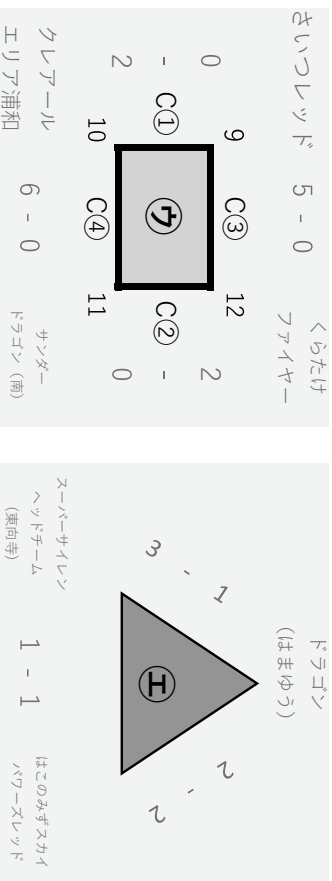

Ama-Spo

アマスポ
Ama-Spo 通信 **Vol.18**
2024 FEB.

contents

- ◆ 天草中央ロータリークラブ杯 キッズサッカー大会…… 1～2
- ◆ 天草郡市小学校体育連盟事業……………3
- ◆ 天草郡市中学校総合体育大会夏季大会 結果一覧…… 4～6
- ◆ 天草郡市中学校駅伝競走大会 結果一覧…………… 7～10

第30回天草中央ロータリークラブ キッズサッカー大会 組み合わせ表

試合開始時間

組み合わせ

Aコート

① 9:30	⑦	北つこブルー	0 vs 7	オールスターズ (あまくさ)
② 9:45	⑦	キョクアライヤ (南)	2 vs 0	しろはとキッズ
③ 10:00	⑧	ドラゴン (はまゆう)	1 vs 3	スーパーサイレンヘッドチーム
④ 10:15	⑦	北つこブルー	0 vs 4	しろはとキッズ
⑤ 10:30	⑦	オールスターズ (あまくさ)	1 vs 0	キョクアライヤ (南)
⑥ 10:45	⑧	ドラゴン (はまゆう)	2 vs 2	はこのみずスカイバワーズレッド
⑦ 11:10	⑦	キョクアライヤ (南)	0 vs 0	はこのみずスカイバワーズレッド
⑧ 11:20	⑦	ドラゴン (はまゆう)	0 vs 0	はこのみずスカイバワーズレッド
⑨ 11:30	⑧	オールスターズ (あまくさ)	1 vs 1	はこのみずスカイバワーズレッド
⑩ 11:45	⑧	キョクアライヤ (南)	0 vs 0	はこのみずスカイバワーズレッド
⑪ 12:00	⑧	キョクアライヤ (南)	0 vs 0	はこのみずスカイバワーズレッド
⑫ 12:15	⑧	キョクアライヤ (南)	0 vs 0	はこのみずスカイバワーズレッド
⑬ 12:30	⑧	キョクアライヤ (南)	0 vs 0	はこのみずスカイバワーズレッド

年長決勝 A@勝者はこのみずスカイバワーズブルー 0 vs 9 B@勝者みこころスカイエンジェルズ

(年長の部：6人制 5分—2分—5分) (マヤさん：6人制 1試合5分のみ)

試合開始時間

組み合わせ

Bコート

① 9:30	⑧	スーパーサイレンヘッドチーム	1 vs 1	はこのみずスカイバワーズレッド
② 9:45	⑧	はこのみずスカイバワーズブルー	0 vs 8	みこころスカイエンジェルズ
③ 10:00	⑧	亀つこタートルズ	0 vs 0	はまゆうスバイダー
④ 10:15	⑧	みこころスカイエンジェルズ	9 vs 0	亀つこタートルズ
⑤ 10:30	⑧	はこのみずスカイバワーズブルー	0 vs 0	はこのみずスカイバワーズブルー
⑥ 10:45	⑧	はこのみずスカイバワーズブルー	0 vs 0	はこのみずスカイバワーズブルー
⑦ 11:10	⑧	はこのみずスカイバワーズブルー	0 vs 0	はこのみずスカイバワーズブルー
⑧ 11:20	⑧	はこのみずスカイバワーズブルー	0 vs 0	はこのみずスカイバワーズブルー
⑨ 11:30	⑧	はこのみずスカイバワーズブルー	0 vs 0	はこのみずスカイバワーズブルー
⑩ 11:45	⑧	はこのみずスカイバワーズブルー	0 vs 0	はこのみずスカイバワーズブルー
⑪ 12:00	⑧	はこのみずスカイバワーズブルー	0 vs 0	はこのみずスカイバワーズブルー
⑫ 12:15	⑧	はこのみずスカイバワーズブルー	0 vs 0	はこのみずスカイバワーズブルー
⑬ 12:30	⑧	はこのみずスカイバワーズブルー	0 vs 0	はこのみずスカイバワーズブルー