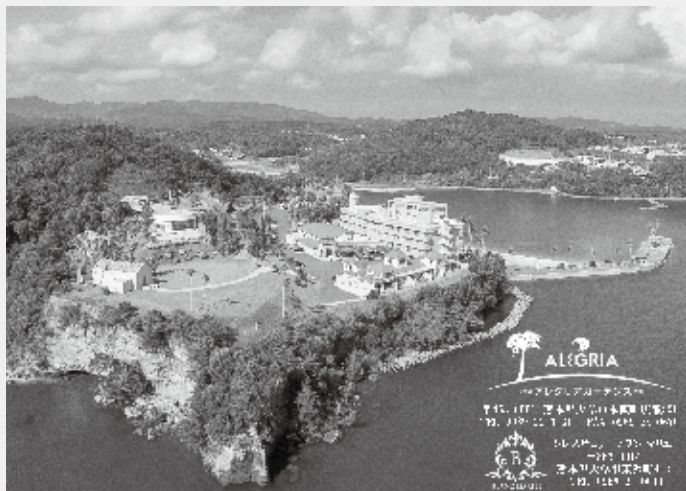

株式会社 中村建設

代表取締役 池崎 一彦

〒863-2201 熊本県天草市五和町御領12200
TEL: (0969)-32-1151 / FAX: (0969)-32-0502